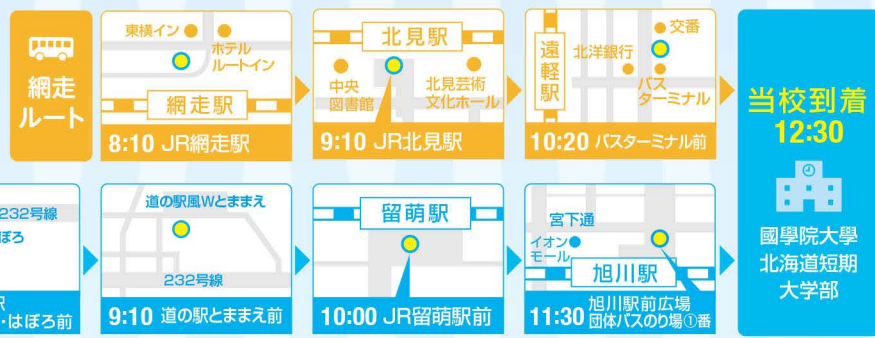

当日メニュー

- 体験授業 「押し花はがき作り」
- 「選抜試験説明」 幼保コース 奨学制度選抜
- 「キャンパスツアー」 「在学生との懇親会」

無料送迎バス ルート一覽

※事前予約が必要です

スクールバスも運行します
滝川駅～短大
12:15 12:30

羽幌
ルート

232号線
道の駅ほっとはぼろ
8:50 道の駅ほっとはぼろ前

道の駅風Wとままえ
232号線
9:10 道の駅とままえ前

留萌駅
10:00 JR留萌駅前

宮下通
イオンモール
旭川駅
11:30 旭川駅前広場
団体/バスのり場①番

送迎バス対象地域以外の方には一部交通費の補助制度があります。※詳しくはお問い合わせください

國學院大學北海道短期大学部
〒073-0014 北海道滝川市文京町3丁目1-1
www.kokugakuin-jc.ac.jp

お申し込み・お問い合わせ
学生支援課入学係 TEL.0125-23-4111